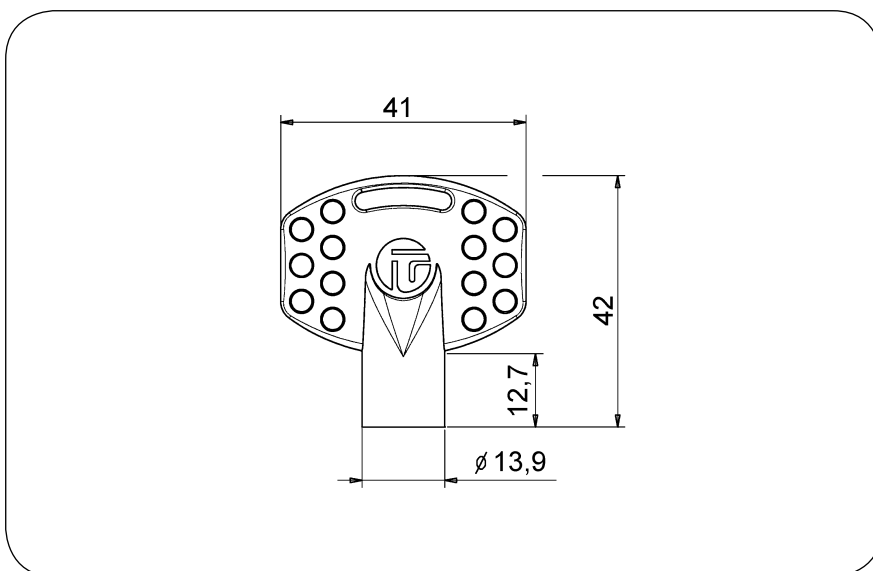

DATI TECNICI • TECHNICAL DATA • TECHNISCHE DATEN • DONNEES TECHNIQUES

GAMMA DEGLI INSERTI

INSERT • BETÄTIGUNGSEINSATZ • GAMME D'INSERT

INFORMAZIONI PER ORDINARE • INFORMATION TO ORDER • BESTELLINFORMATIONEN • INFORMATIONS POUR COMMANDER

Legenda • Legend • Legende • Legende

Consigliato - Recommended - Geraten - Recommendé

A richiesta - On demand - Nach Anfrage - Sur demande

Non disponibile - Not available - Nicht verfügbar - Non disponible

TIPO - TYPE - TYP - TYPE

NA	CHIAVE PICCOLA PER QUADRI ELETTRICI - SMALL SIZE KEY FOR SWITCHBOARDS - KLEINER SCHLÜSSEL FÜR SCHALTSCHRÄNKE - PETITE CLÉ POUR ARMOIRES ÉLECTRIQUES
	COLORE - COLOUR - FARBE - COULEUR
1	BLU RAL 5003 - BLUE RAL 5003 - BLAU RAL 5003 - BLUE RAL 5003
2	NERO - BLACK - SCHWARZ - NOIR
	TIPO INSERTO - INSERT - BETÄTIGUNGSEINSATZ - TYPES D'INSERTS
01	QUADRO 6 - SQUARE 6 - VIERKANT 6 - CARRÉ 6
02	QUADRO 7 - SQUARE 7 - VIERKANT 7 - CARRÉ 7
03	QUADRO 8 - SQUARE 8 - VIERKANT 8 - CARRÉ 8
04	TRIANGOLO 6,5 - TRIANGULAR 6,5 - DREIKANT 6,5 - TRIANGLE 6,5
05	TRIANGOLO 8 - TRIANGULAR 8 - DREIKANT 8 - TRIANGLE 8
06	DOPPIA ALETTA 3 - DOUBLE BIT 3 - DOPPELBART 3 - DOUBLE BARRE 3
07	DOPPIA ALETTA 5 - DOUBLE BIT 5 - DOPPELBART 5 - DOUBLE BARRE 5

NA - 00