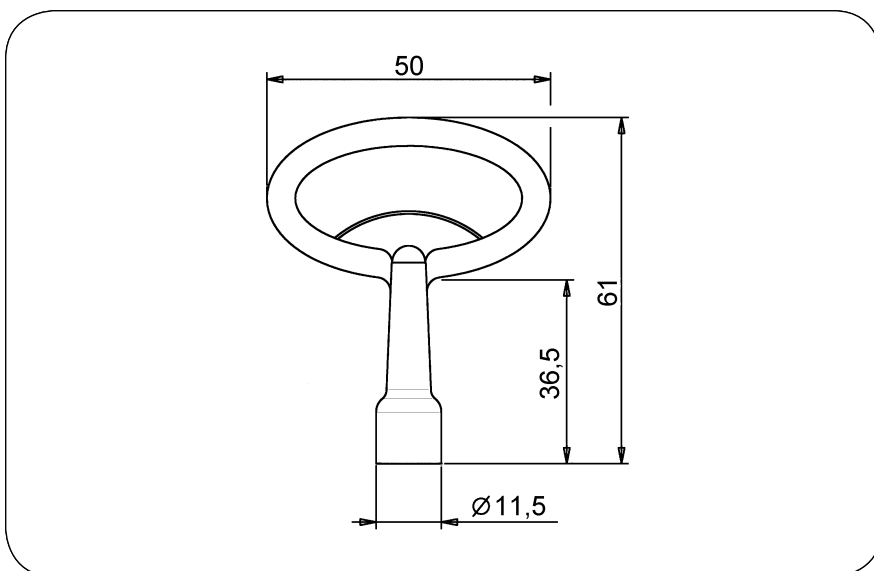

DATI TECNICI • TECHNICAL DATA • TECHNISCHE DATEN • DONNEES TECHNIQUES

GAMMA DEGLI INSERTI

INSERT • BETÄTIGUNGSEINSATZ • GAMME D'INSERT

01 		

INFORMAZIONI PER ORDINARE • INFORMATION TO ORDER • BESTELLINFORMATIONEN • INFORMATIONS POUR COMMANDER

Legenda • Legend • Legende • Legende

Consigliato - Recommended - Geraten - Recommandé

A richiesta - On demand - Nach Anfrage - Sur demande

Non disponibile - Not available - Nicht verfügbar - Non disponible

TIPO - TYPE - TYP - TYPE

NN	CHIAVE "SMALL SIZE" IN ZAMA PER QUADRI ELETTRICI - SMALL SIZE KEY KEY IN NICKEL-PLATED ZINC DIE-CASTING ALLOY FOR SWITCHBOARDS KLEINER SCHLÜSSEL AUS VERNICKELTEM ZINKDRUCKGUSS FÜR SCHALTSCHRÄNKE - PETITE CLÉ EN ZAMAK NICKELÉ POUR ARMOIRES ELECTRIQUES
	MATERIALE - MATERIAL - MATERIAL - MATÉRIEL
1	LEGA DI ZINCO NICHELATA - NICKEL-PLATED ZINC DIE-CASTING ALLOY - VERNICKELTEM ZINKDRUCKGUSS - ZAMAK NICKELÉ
	TIPO INSERTO - INSERT - BETÄTIGUNGSEINSATZ - TYPES D'INSERTS
01	QUADRO 6 - SQUARE 6 - VIERKANT 6 - CARRÉ 6

NN 1 01 - 00