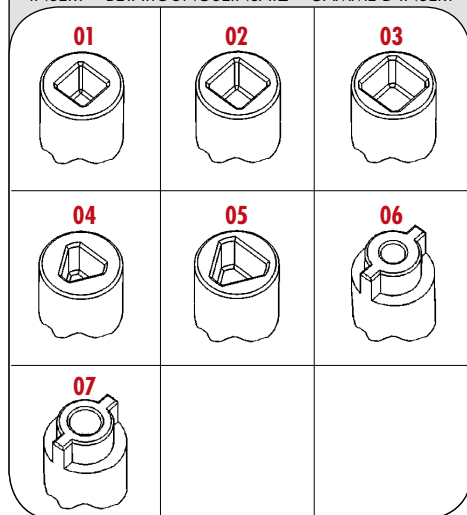

DATI TECNICI • TECHNICAL DATA • TECHNISCHE DATEN • DONNEES TECHNIQUES

GAMMA DEGLI INSERTI

INSERT • BETÄTIGUNGSEINSATZ • GAMME D'INSERT

INFORMAZIONI PER ORDINARE • INFORMATION TO ORDER • BESTELLINFORMATIONEN • INFORMATIONS POUR COMMANDER

Legenda • Legend • Legende • Legende

Consigliato - Recommended - Geraten - Recommendé

A richiesta - On demand - Nach Anfrage - Sur demande

Non disponibile - Not available - Nicht verfügbar - Non disponible

TIPO - TYPE - TYP - TYPE

NA	CHIAVE PICCOLA PER QUADRI ELETTRICI - SMALL SIZE KEY FOR SWITCHBOARDS - KLEINER SCHLÜSSEL FÜR SCHALTSCHRÄNKE - PETITE CLÉ POUR ARMOIRES ÉLECTRIQUES
	COLORE - COLOUR - FARBE - COULEUR
1	BLU RAL 5003 - BLUE RAL 5003 - BLAU RAL 5003 - BLUE RAL 5003
2	NERO - BLACK - SCHWARZ - NOIR
	TIPO INSERTO - INSERT - BETÄTIGUNGSEINSATZ - TYPES D'INSERTS
01	QUADRO 6 - SQUARE 6 - VIERKANT 6 - CARRÉ 6
02	QUADRO 7 - SQUARE 7 - VIERKANT 7 - CARRÉ 7
03	QUADRO 8 - SQUARE 8 - VIERKANT 8 - CARRÉ 8
04	TRIANGOLO 6,5 - TRIANGULAR 6,5 - DREIKANT 6,5 - TRIANGLE 6,5
05	TRIANGOLO 8 - TRIANGULAR 8 - DREIKANT 8 - TRIANGLE 8
06	DOPPIA ALETTA 3 - DOUBLE BIT 3 - DOPPELBART 3 - DOUBLE BARRE 3
07	DOPPIA ALETTA 5 - DOUBLE BIT 5 - DOPPELBART 5 - DOUBLE BARRE 5

NA - 00