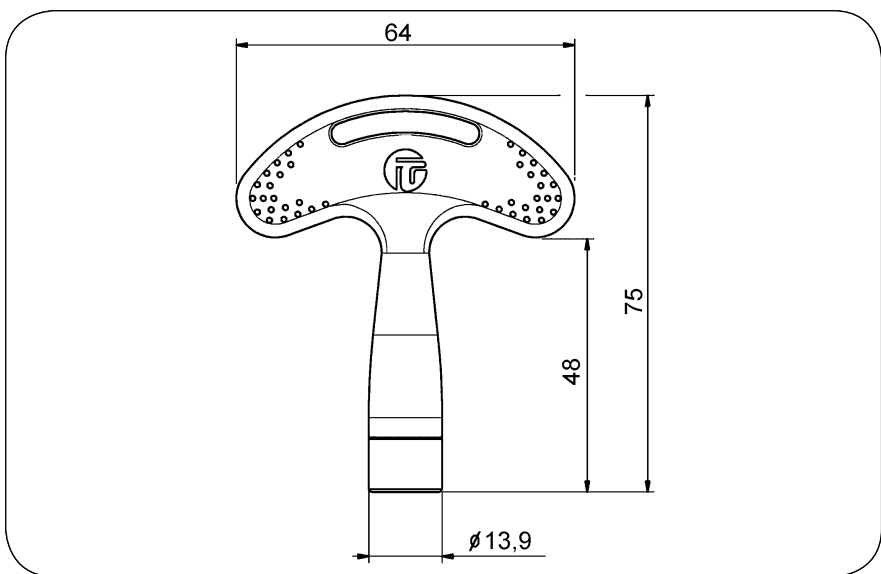

DATI TECNICI • TECHNICAL DATA • TECHNISCHE DATEN • DONNEES TECHNIQUES

GAMMA DEGLI INSERTI		
INSERT • BETÄTIGUNGSEINSATZ • GAMME D'INSERT		
01	02	03
04	05	06
07	08	09

INFORMAZIONI PER ORDINARE • INFORMATION TO ORDER • BESTELLINFORMATIONEN • INFORMATIONS POUR COMMANDER

Legenda • Legend • Legende • Legende	Consigliato - Recommended - Geraten - Reconnandé	A richiesta - On demand - Nach Anfrage - Sur demande	Non disponibile - Not available - Nicht verfügbar - Non disponible

TIPO - TYPE - TYP - TYPE	
NB	CHIAVE GRANDE PER QUADRI ELETTRICI - BIG SIZE KEY FOR SWITCHBOARDS - GROBER SCHLÜSSEL FÜR SCHALTSCHRÄNKE - GRANDE CLEF POUR ARMOIRES ÉLECTRIQUES
	COLORE - COLOUR - FARBE - COLORE
1	BLU RAL 5003 - BLUE RAL 5003 - BLAU RAL 5003 - BLUE RAL 5003
2	NERO - BLACK - SCHWARZ - NOIR
	TIPO INSERTO - INSERT - BETÄTIGUNGSEINSATZ - TYPES D'INSERTS
01	QUADRO 6 - SQUARE 6 - VIERKANT 6 - CARRÉ 6
02	QUADRO 7 - SQUARE 7 - VIERKANT 7 - CARRÉ 7
03	QUADRO 8 - SQUARE 8 - VIERKANT 8 - CARRÉ 8
04	TRIANGOLO 6,5 - TRIANGULAR 6,5 - DREIKANT 6,5 - TRIANGLE 6,5
05	TRIANGOLO 8 - TRIANGULAR 8 - DREIKANT 8 - TRIANGLE 8
06	DOPPIA ALETTA 3 - DOUBLE BIT 3 - DOPPELBART 3 - DOUBLE BARRE 3
07	DOPPIA ALETTA 5 - DOUBLE BIT 5 - DOPPELBART 5 - DOUBLE BARRE 5
08	4 TACCHE - CROWN TYPE - KRONENKONTUR - COURONNE
09	4 TACCHE DM - CROWN DM TYPE - KRONENKONTUR DM - COURONNE DM

NB			-	00