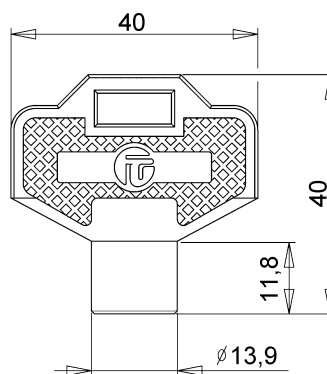

DATI TECNICI • TECHNICAL DATA • TECHNISCHE DATEN • DONNEES TECHNIQUES

GAMMA DEGLI INSERTI

INSERT • BETÄTIGUNGSEINSATZ • GAMME D'INSERT

04		06

INFORMAZIONI PER ORDINARE • INFORMATION TO ORDER • BESTELLINFORMATIONEN • INFORMATIONS POUR COMMANDER

Legenda • Legend • Legende • Legende

Consigliato - Recommended - Geraten - Recommandé

A richiesta - On demand - Nach Anfrage - Sur demande

Non disponibile - Not available - Nicht verfügbar - Non disponible

TIPO - TYPE - TYP - TYPE

NP	CHIAVE IN POLIAMMIDE PER QUADRI ELETTRICI - KEY IN POLYAMIDE FOR SWITCHBOARDS - SCHLÜSSEL AUS POLYAMID FÜR SCHALTSCHRÄNKE - CLÉ EN POLYAMIDE POUR ARMOIRES ELECTRIQUES
	MATERIALE - MATERIAL - MATERIAL - MATÉRIEL
1	POLIAMMIDE GRIGIA RAL7012 - GREY POLYAMIDE RAL7012 - GRAUE POLYAMID RAL7012 - POLYAMIDE GRISE RAL7012
	TIPO INSERTO - INSERT - BETÄTIGUNGSEINSATZ - TYPES D'INSERTS
04	TRIANGOLO 6,5 - TRIANGULAR 6,5 - DREIKANT 6,5 - TRIANGLE 6,5
06	DOPIA ALETTA 3 - DOUBLE BIT 3 - DOPPELBART 3 - DOUBLE BARRE 3

NP 1 - 00