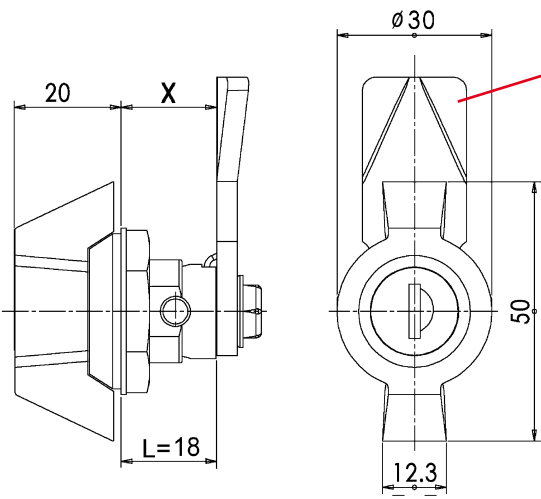

MA02 **1** - **000**

INSERIRE CODICE LEVA (PAG. B2-70) - INSERT CAM CODE (PAGE B2-70) - ZUNGE EINFÜGEN (SEITE B2-70) - INSÉRER RÉF. CAME(B2-70)

DIMENSIONI FORO DI FISSAGGIO

CUT-OUT
EINBAUÖFFNUNG
PERÇAGE

ORDINARE SEPARATAMENTE (VEDI PAG. B2-70)