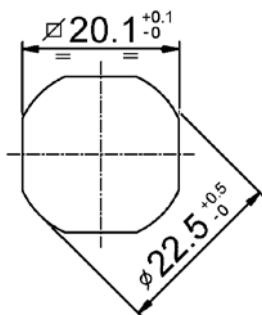

MA02 **1** - **000**

INSERIRE CODICE LEVA (PAG. B2-70) - INSERT CAM CODE (PAGE B2-70) - ZUNGE EINFÜGEN (SEITE B2-70) - INSÉRER RÉF. CAME(B2-70)

DIMENSIONI FORO DI FISSAGGIO

CUT-OUT
EINBAUÖFFNUNG
PERÇAGE

ORDINARE SEPARATAMENTE (VEDI PAG. B2-70)